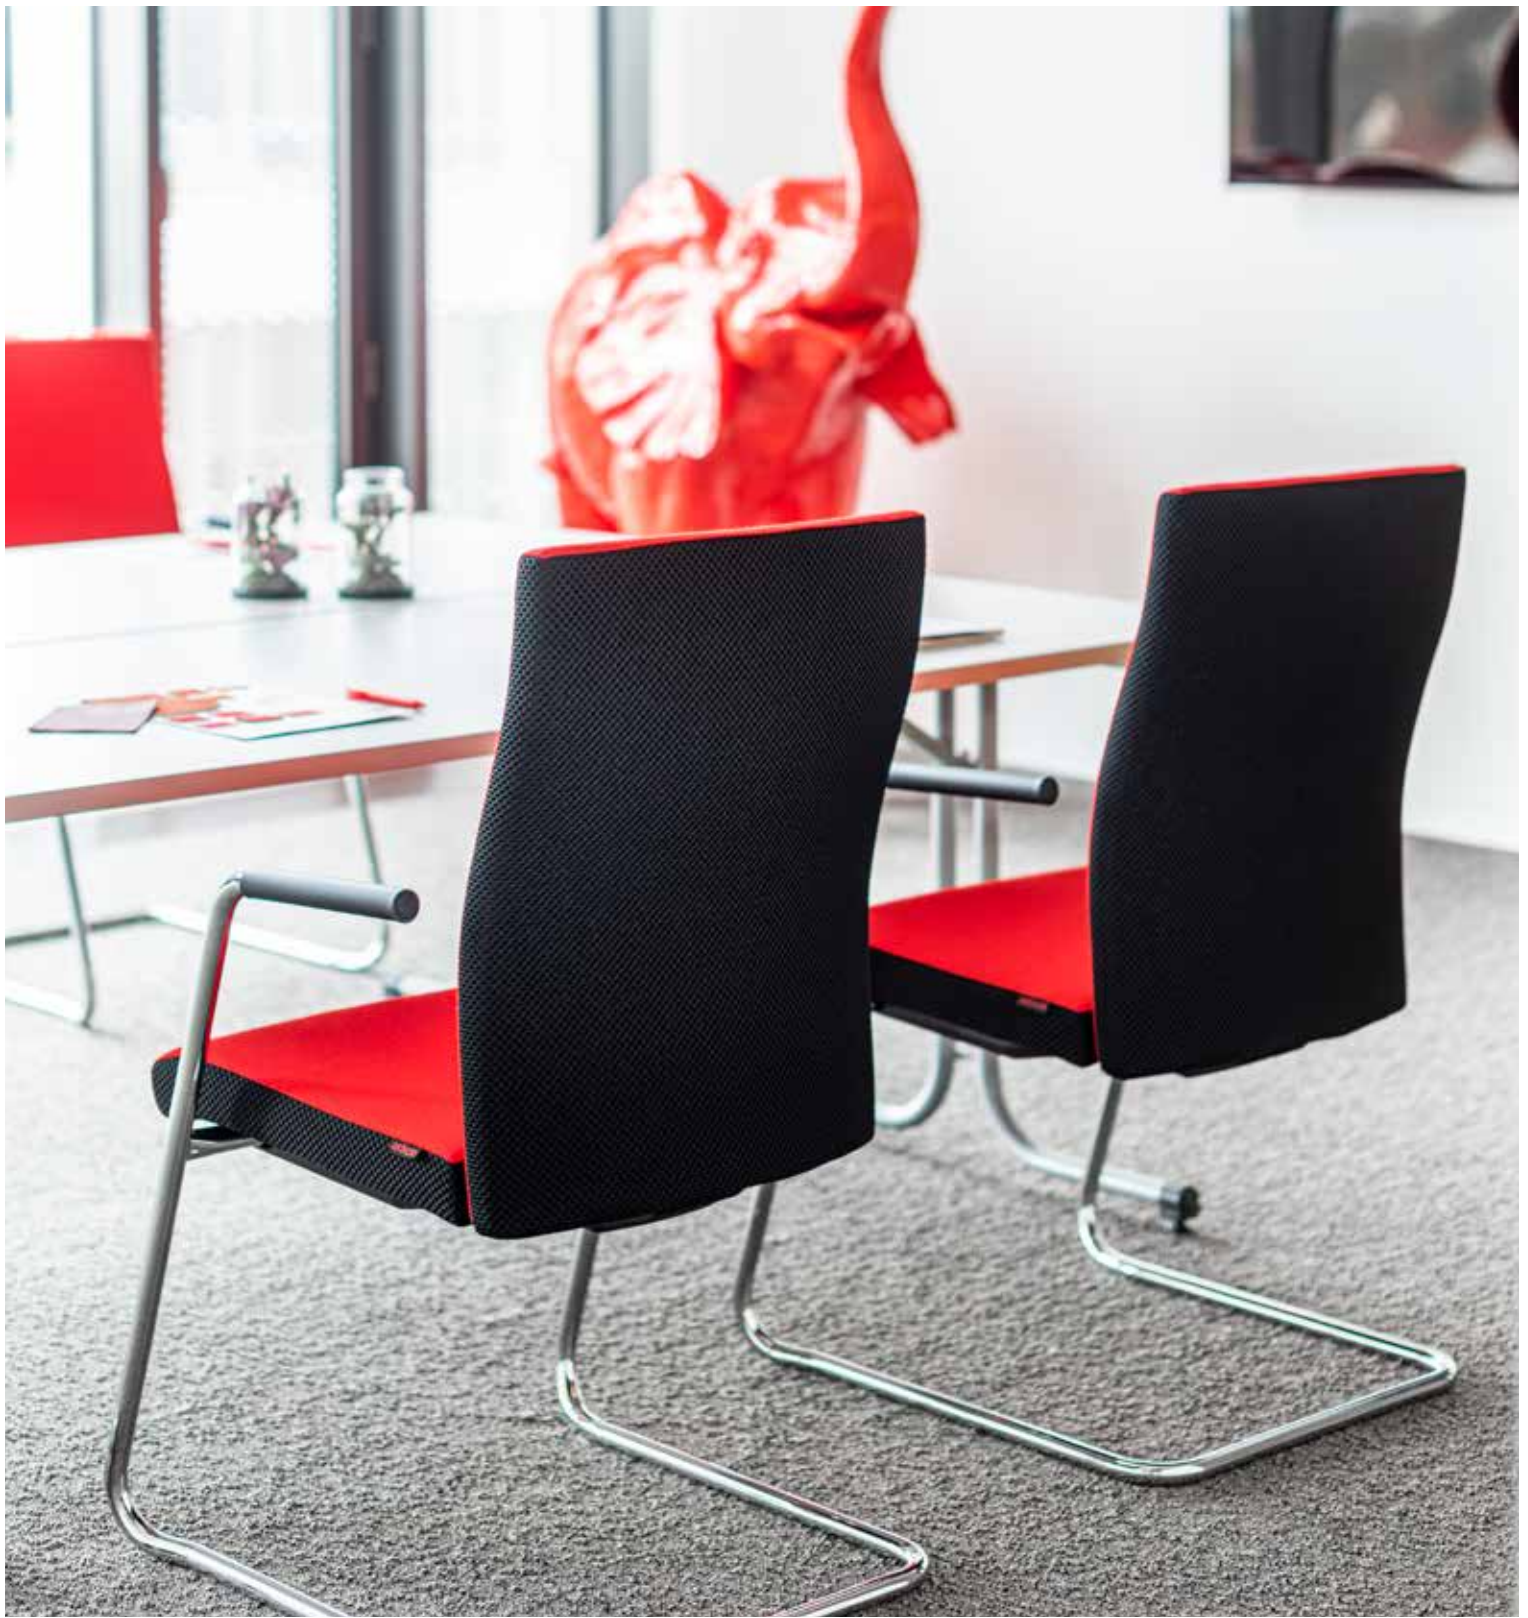

CUBO

2021/2022

zūco

Cubo classic

UNAUFGEREGT PERFEKT

Calmly perfect

DE Züco Cubo classic. Ergonomisch designer Bürodrehstuhl mit funktionalem Schiebesitz und Sitzneigeverstellung (-4°). Die Rückenpartie ist mit betonter Lumbalunterstützung für ermüdungsfreies Sitzen auch über längere Zeit anatomisch gestaltet. Die Möglichkeit, Sitz und Rücken mit unterschiedlichen Materialien zu beziehen, verleiht dem Cubo ein ganz eigenes, charakteristisches Erscheinungsbild.

EN Züco Cubo classic. Ergonomic designed swivel chair with functional exchangeable seat and seat tilt (-4°). The back section is anatomically designed with accentuated lumbar support for fatigue-free sitting, even over long periods. The possibility of covering the seat and back with different materials gives the Cubo its own characteristic appearance.

Design: Züco Design Team

CU 0103

CU 0103

DE Die optional erhältlichen Multifunktionsarmlehnen in 2F- oder 4F- Version sind in allen Dimensionen stufenlos zu verstellen, und unterstützen ein entspanntes Sitzen. Der verstellbare Schiebesitz (4 cm) aus Kunststoff mit wechselbarem Sitzpolster aus hochwertigem CFCKW - freiem PU - Schaum bietet höchsten Komfort.

Cubo

UNGEHEUER BEQUEM

Incredibly comfortable

DE Die Rückenpartie des Freischwingers Züco Cubo ist mit betonter Lumbalunterstützung für ermüdungsfreies Sitzen auch über längere Zeit anatomisch gestaltet. Die Möglichkeit Sitz und Rücken mit unterschiedlichen Materialien zu beziehen verleihen dem Cubo ein ganz eigenes, charakteristisches Erscheinungsbild.